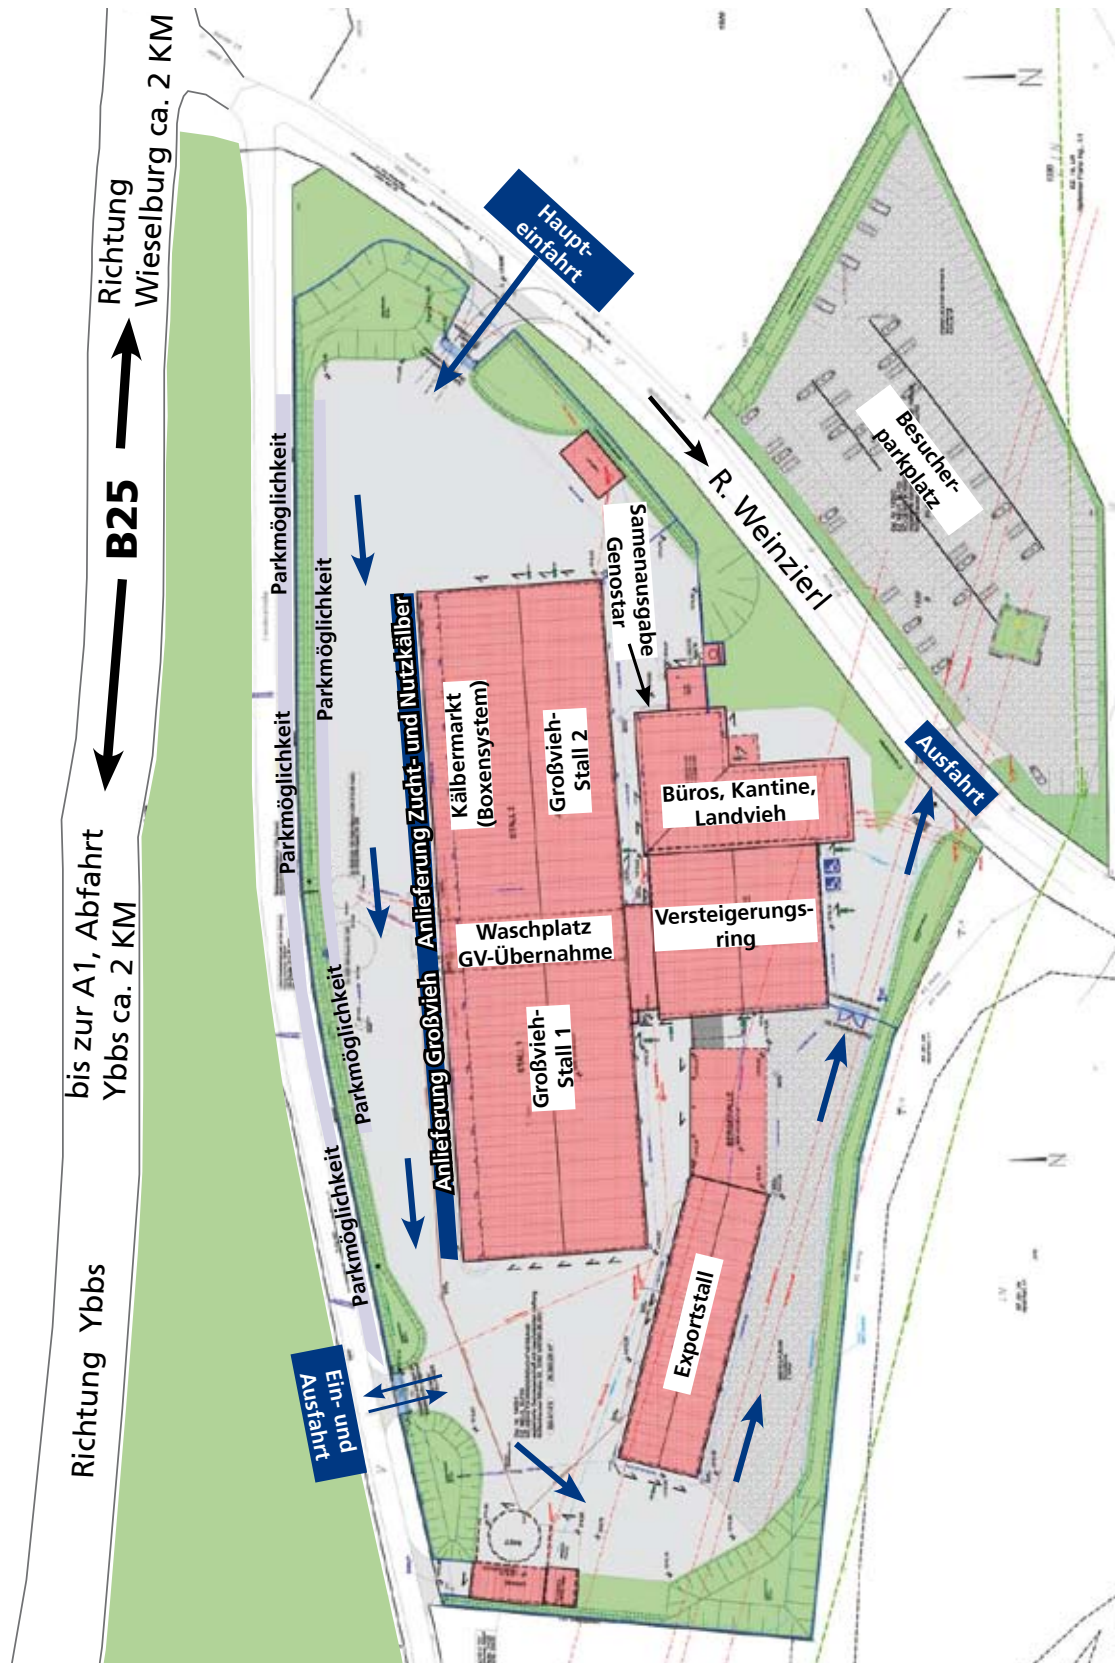

Anfahrtsplan zur neuen Berglandhalle

Nö. Genetik Rinderzuchtverband, Holzingerberg 1, 3252 Bergland,
Tel: 050/259-49100, Fax: 050/259-49199, E-Mail:office@noegenet.at, www.noegenetik.at

Anfahrt:

Zufahrt über B25 von Norden (Autobahnabfahrt Ybbs) Richtung Wieselburg, von Süden von Wieselburg kommend Richtung Ybbs, von Osten über Petzenkirchen und von Westen (kleines Erlauftal) über Weinzierl-Krügling

Das Versteigerungsgelände liegt am Plateau des Holzingerberges.